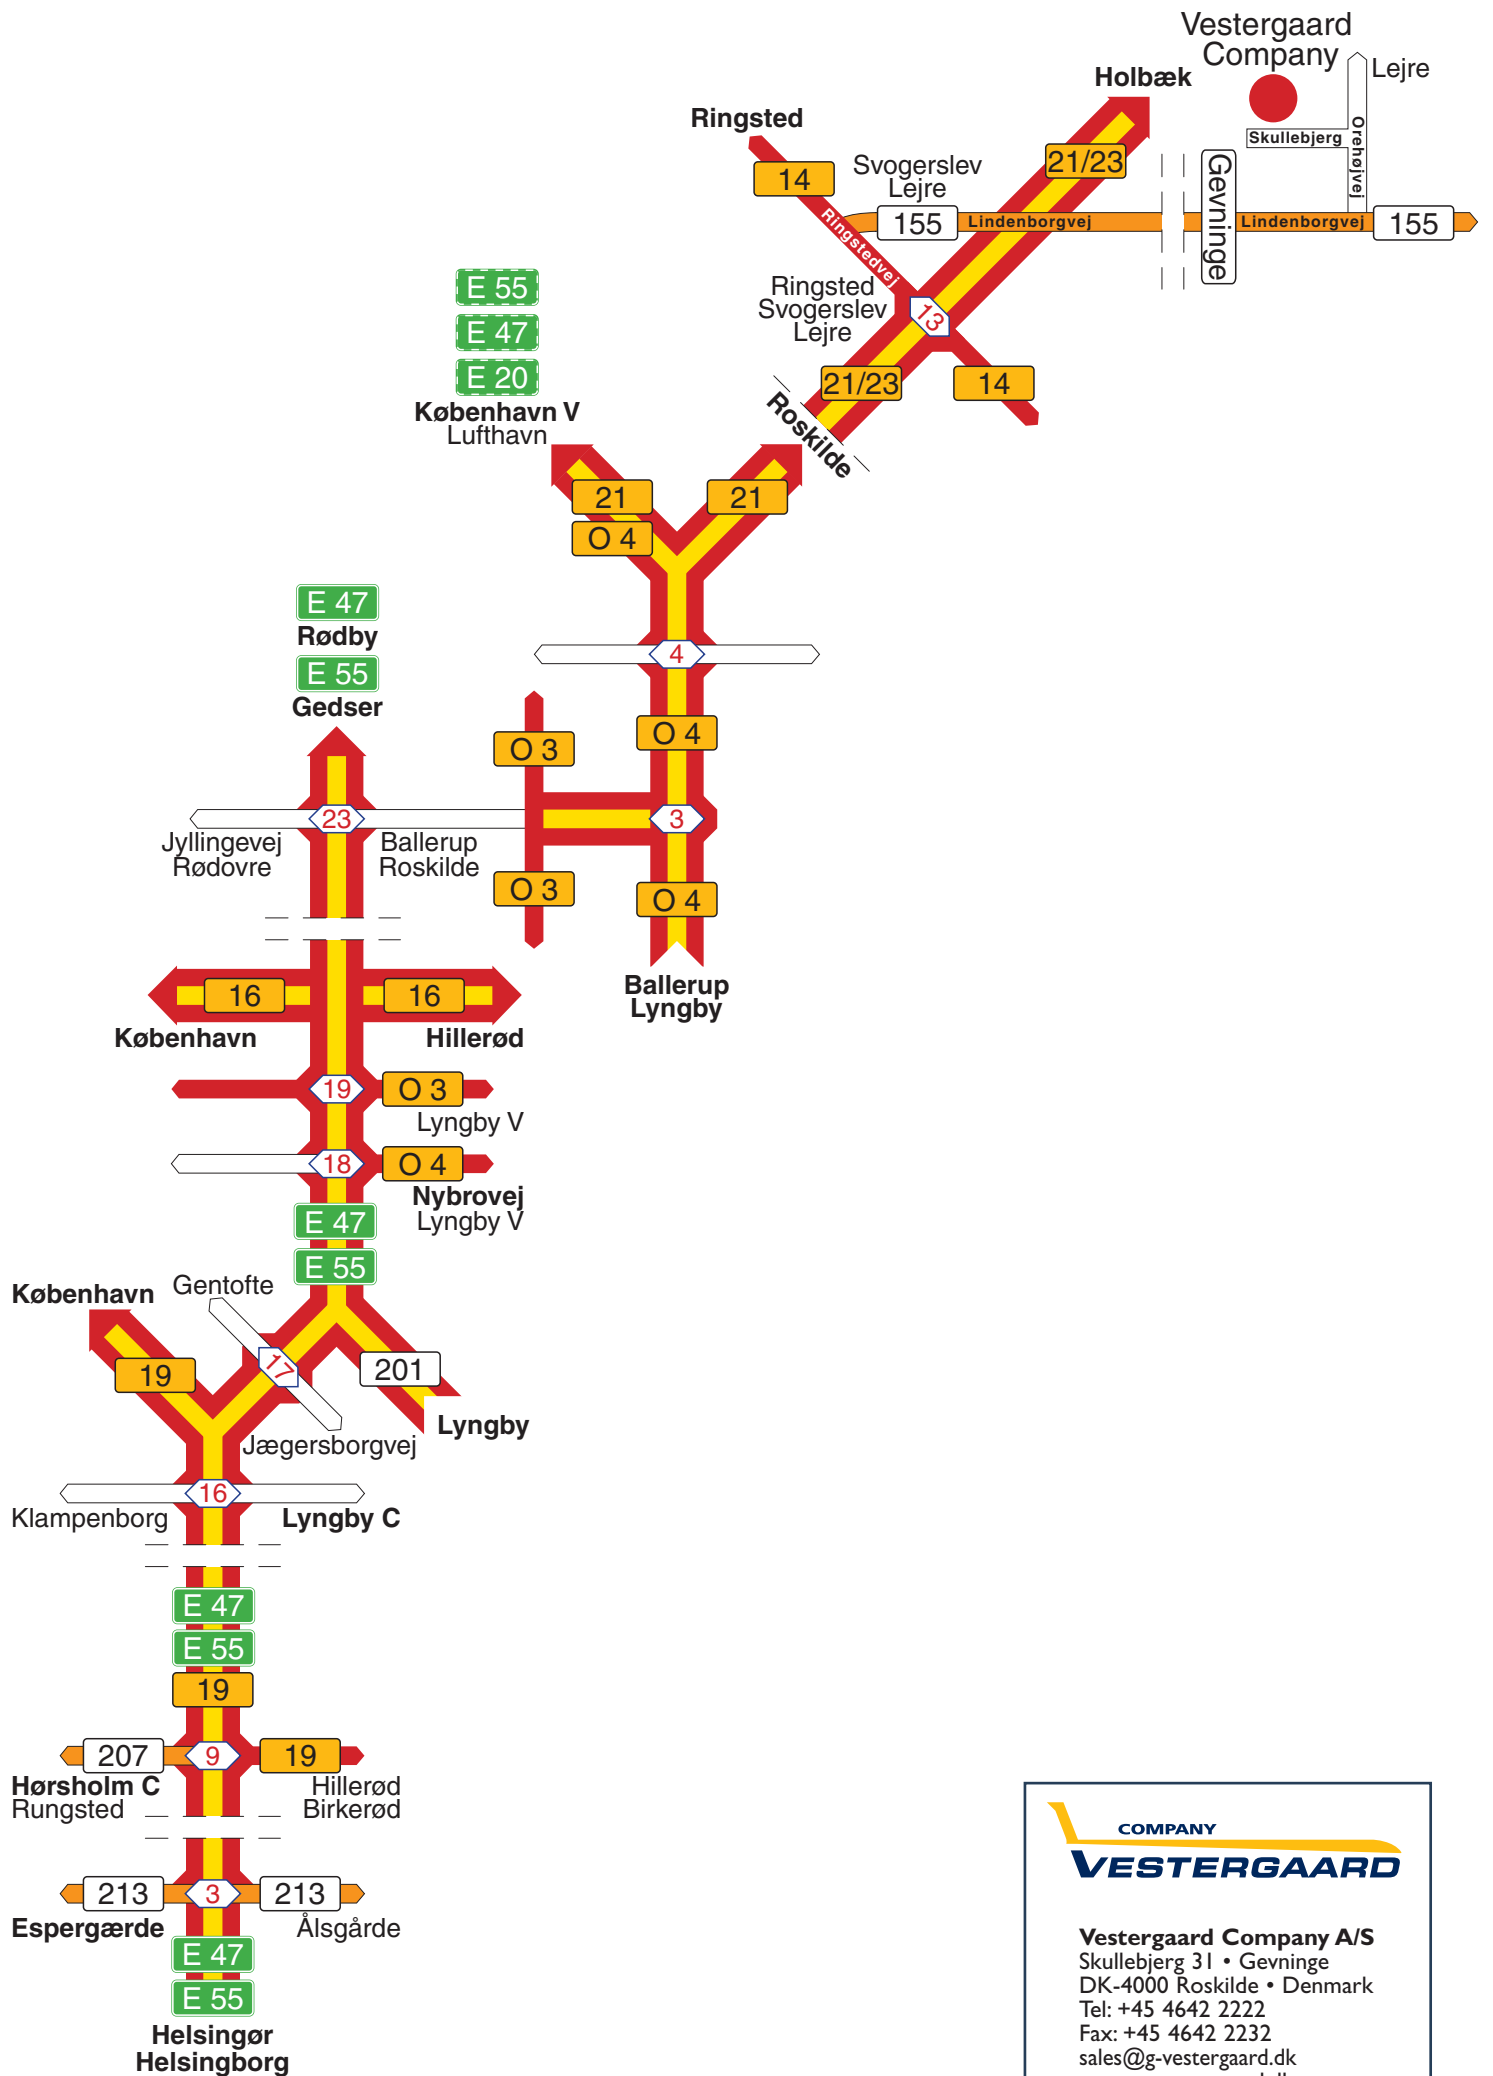

COMPANY
VESTERGAARD

Vestergaard Company A/S
Skullebjerg 31 • Gevninge
DK-4000 Roskilde • Denmark
Tel: +45 4642 2222
Fax: +45 4642 2232
sales@g-vestergaard.dk
www.g-vestergaard.dk