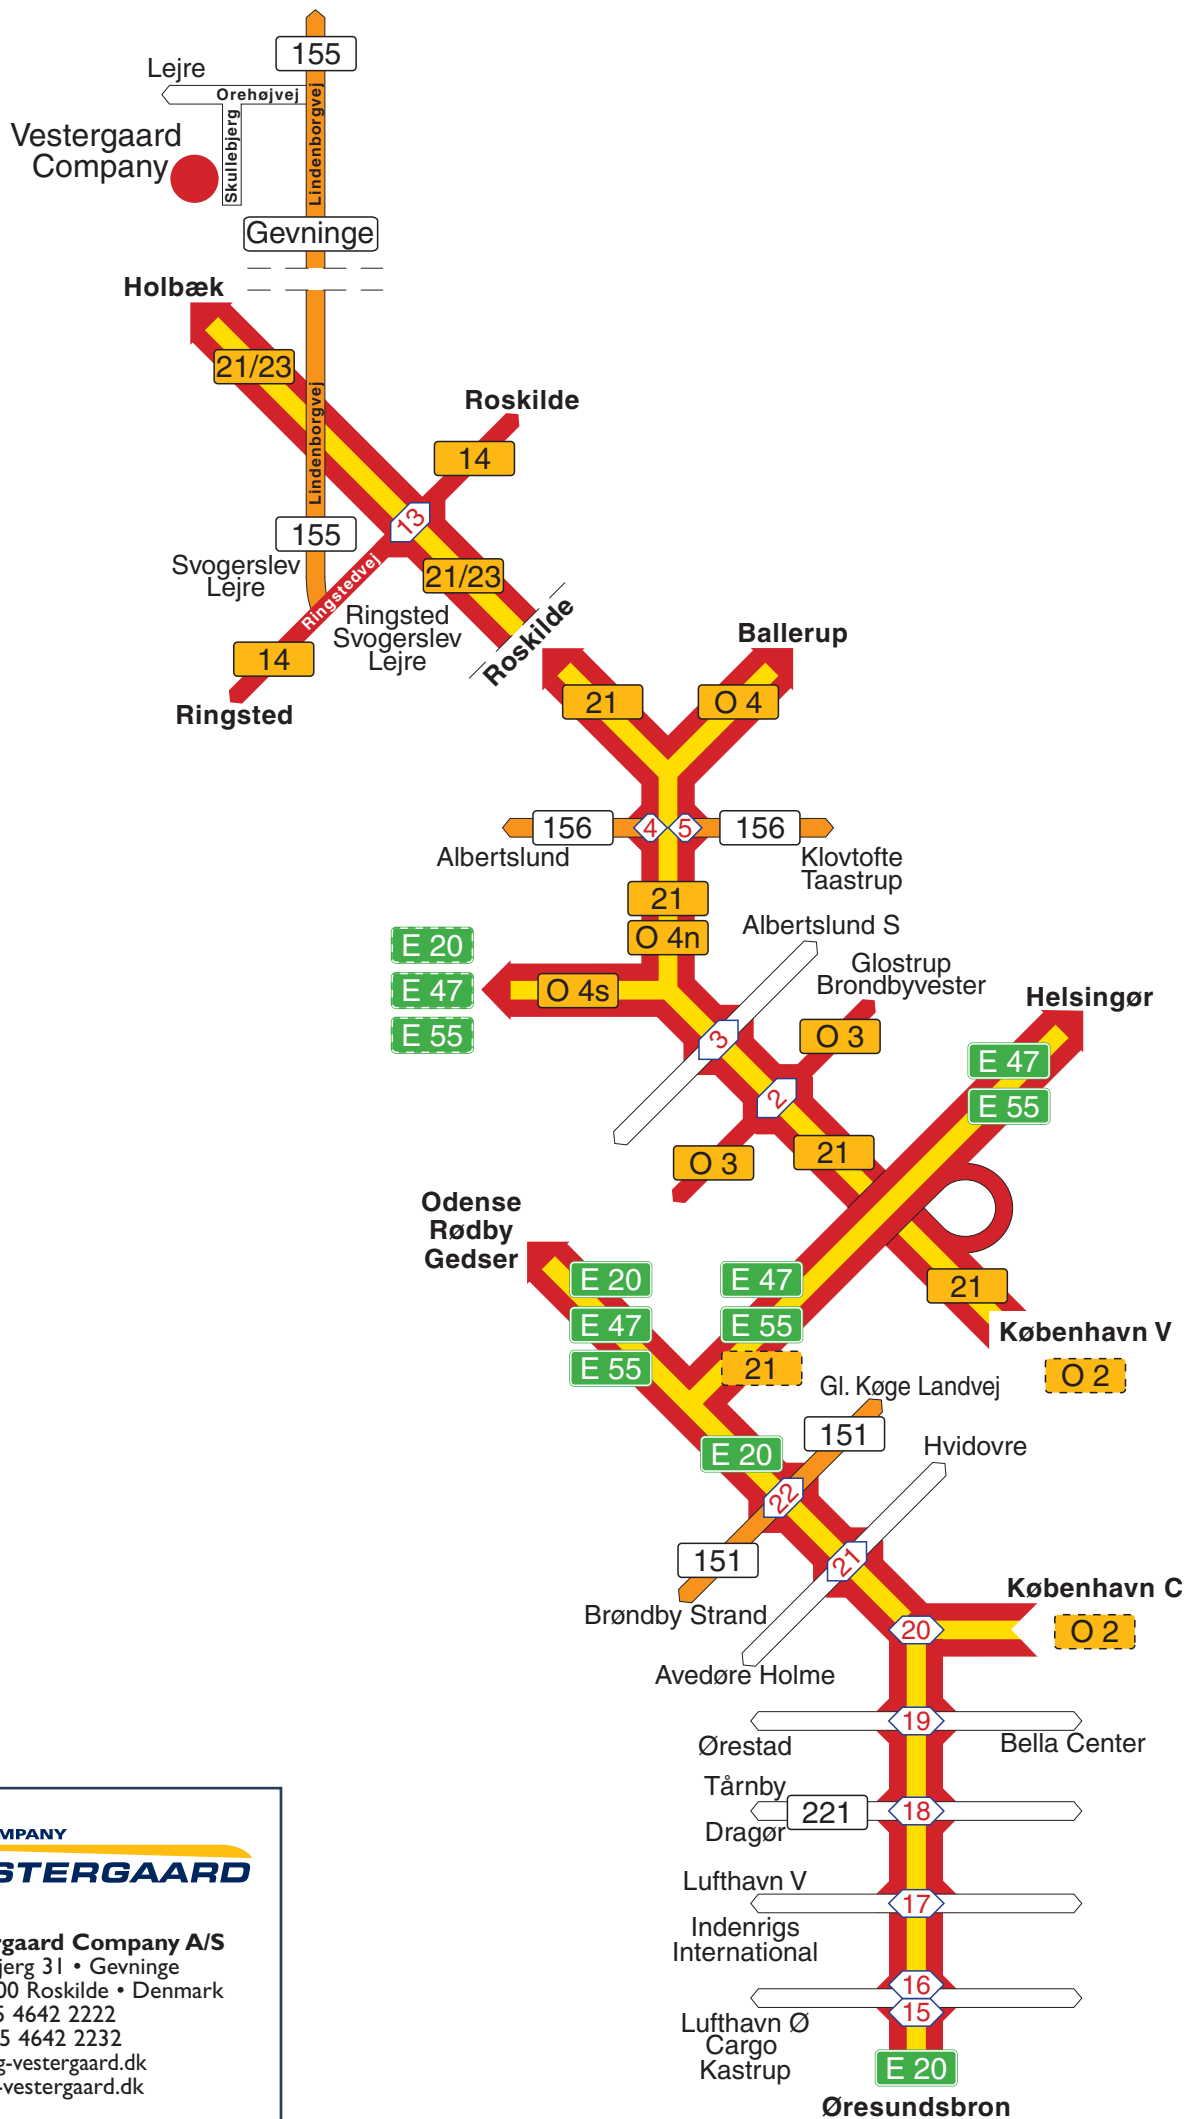

COMPANY
VESTERGAARD

Vestergaard Company A/S
Skullebjerg 31 • Gevninge
DK-4000 Roskilde • Denmark
Tel: +45 4642 2222
Fax: +45 4642 2232
sales@g-vestergaard.dk
www.g-vestergaard.dk