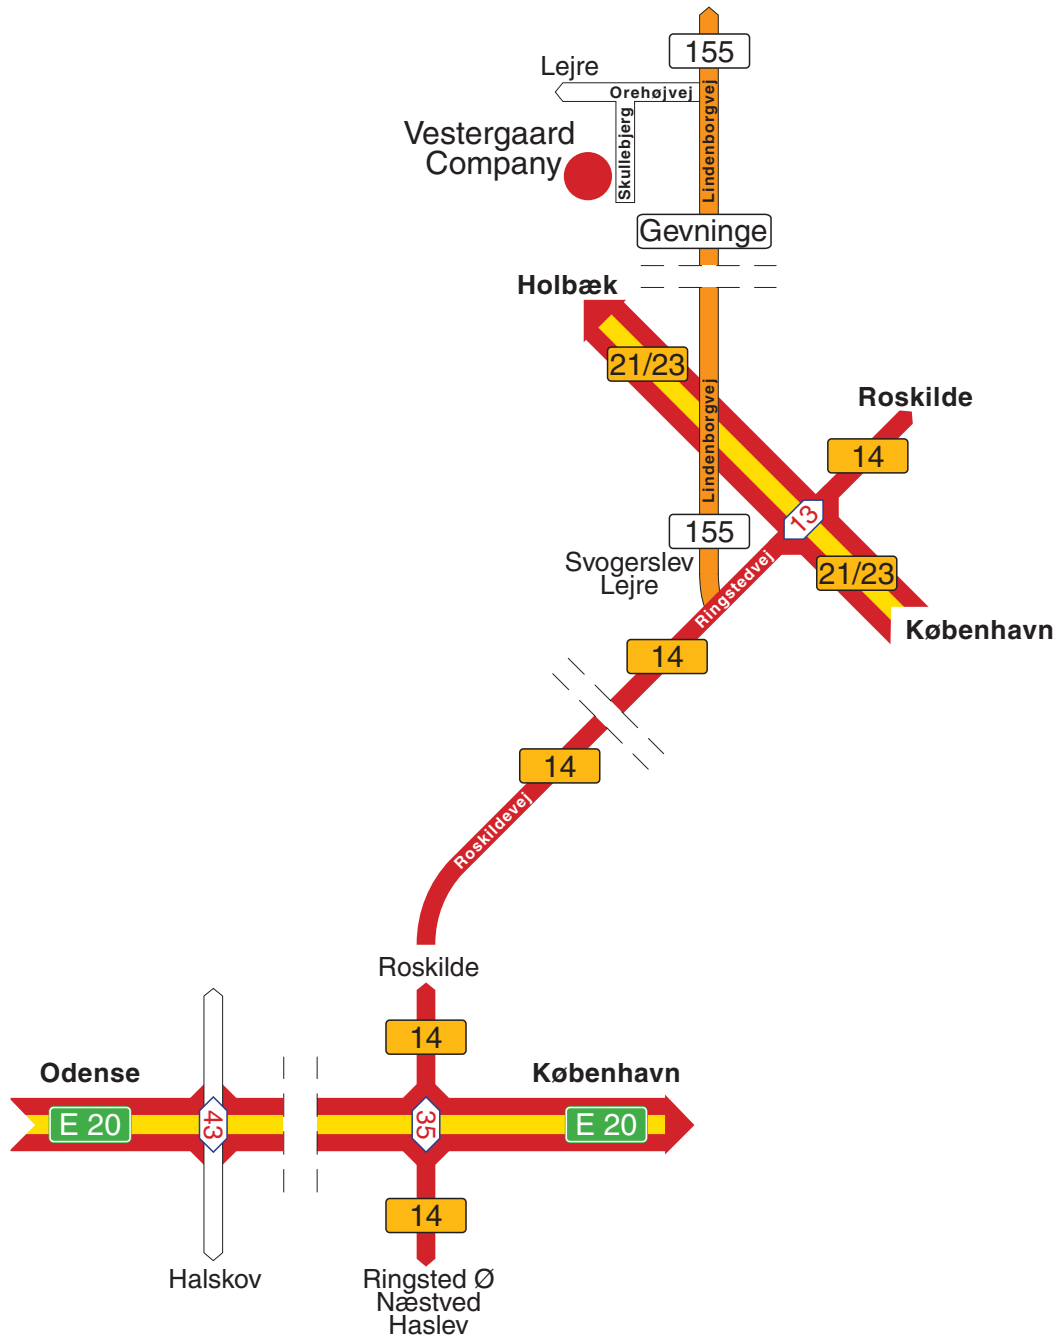

# Wegbeschreibung von Westen: Storebæltsbroen

Vestergaard Company A/S befindet sich im Dorf Gevninge, etwa 40 km westlich von Kopenhagen (beachten Sie bitte dass die unten-erwähnten Abstände ungefähre Angaben sind)

- Vom Westen (Jylland / Storebæltsbroen) auf der Autobahn E20 in Richtung Kopenhagen, 50 km, fahren
- Die Autobahn bei Ausfahrt 35 «Ringsted Ø» verlassen und nach links, Richtung Roskilde, drehen
- Der Strasse Nr. 14 nach Roskilde (24 km) folgen
- An der T-Straßenkreuzung nach links drehen (vor der Tankstelle). Die Strasse Nr. 155, Lindenborgvej, in westliche Richtung über Svogerslev nach Gevninge, 7 km fahren
- Im Dorf Gevninge: Die erste Strasse links einbiegen, Orehøjvej, Richtung Lejre, und der Strasse 300 m folgen
- Skullebjerg ist dann die erste Strasse links, und die Gebäude von Firma Vestergaard Company A/S befinden sich eben rechts. Eingang zur Rezeption im neuen Bürohaus hinter den grauen Produktionshallen

## Wegbeschreibung von Süden: *Rødby Havn, Gedser*

Vestergaard Company A/S befindet sich im Dorf Gevinge, etwa 40 km westlich von Kopenhagen (beachten Sie dass die unten-erwähnten Abstände ungefähre Angaben sind)

## Wegbeschreibung von Osten: København, Kastrup Lufthavn, Øresundsbron

Vestergaard Company A/S befindet sich im Dorf Gevninge, etwa 40 km westlich von Kopenhagen (beachten Sie bitte, dass die unten-erwähnten Abstände ungefähre Angaben sind)