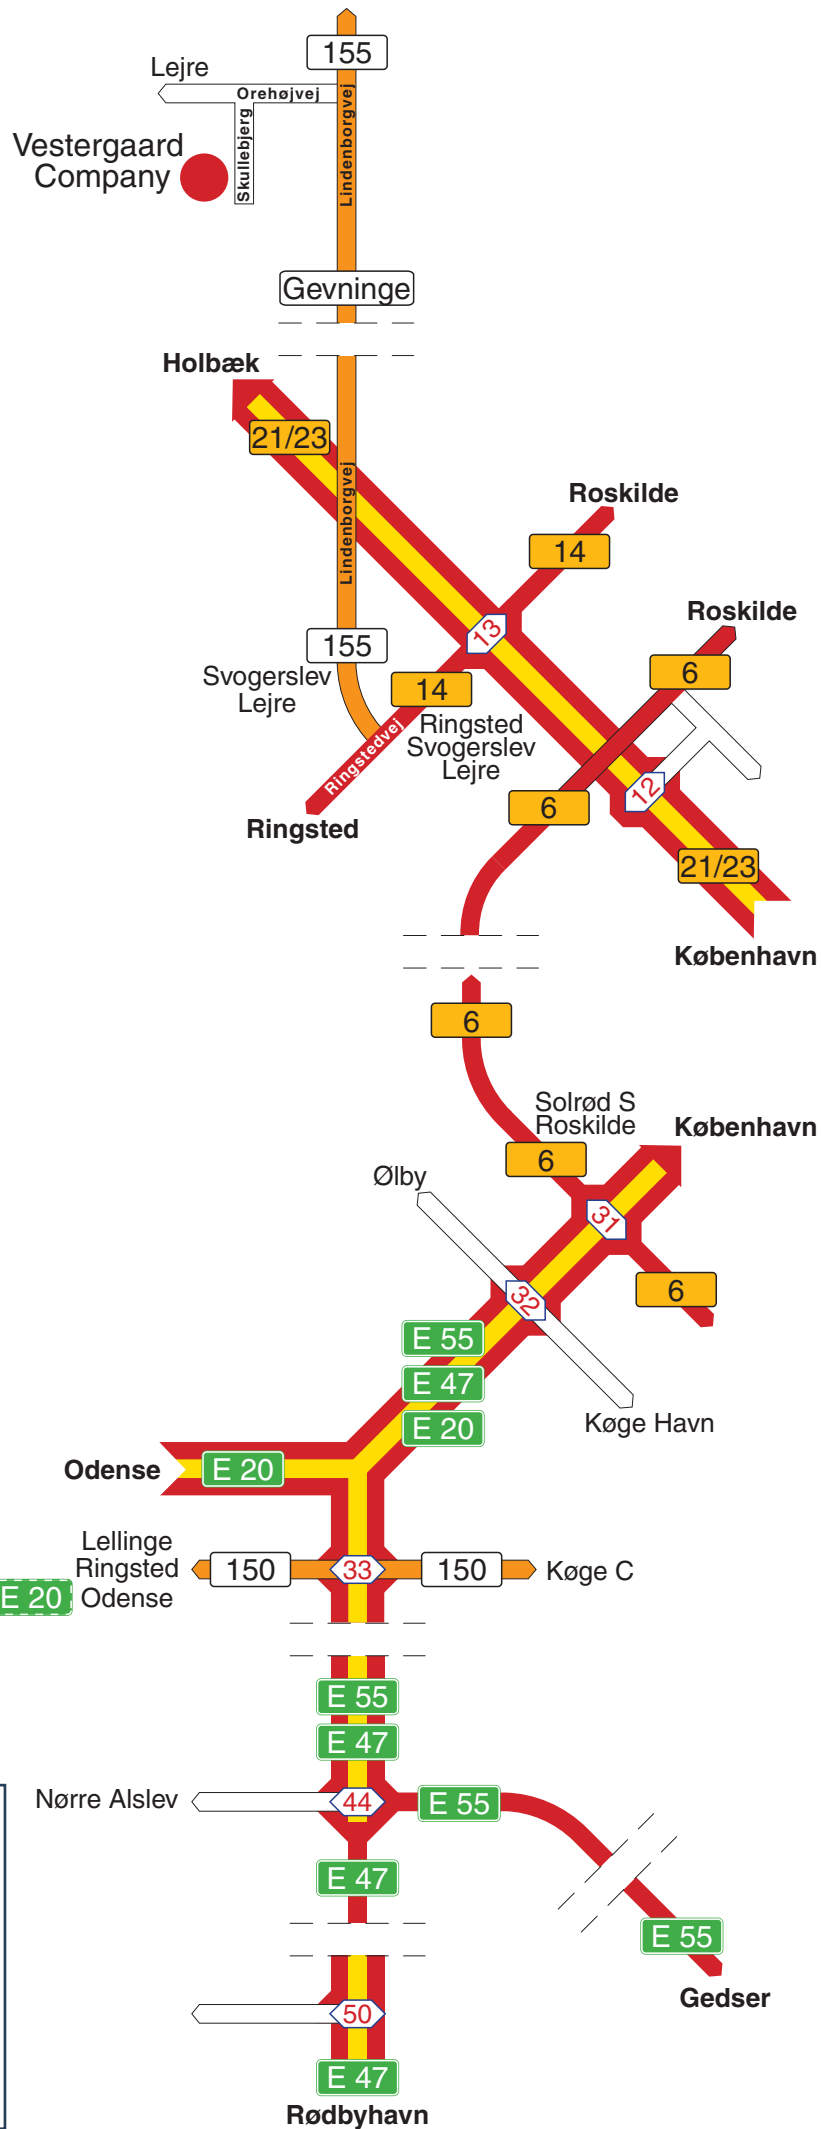

COMPANY
VESTERGAARD

Vestergaard Company A/S
Skullebjerg 31 • Gevninge
DK-4000 Roskilde • Denmark
Tel: +45 4642 2222
Fax: +45 4642 2232
sales@g-vestergaard.dk
www.g-vestergaard.dk